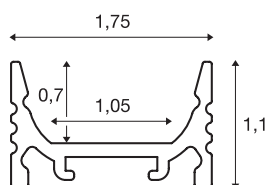

GRAZIA 10

LED nástavbový profil, plochý, drážkovaný, 2m, bílá

GRAZIA 10 plochý nástavbový profil ve 2 m k montáži LED pásků do šířky 10 mm. Profil v černé, bílé a eloxovaný hliník může být kombinován s různými kryty i vhodnými koncovými krytkami.

TECHNICKÁ DATA

Č. výrobku	1000461
Kód IP	IP 20
Montáž	Nástavba
Podrobnosti montáže	Strop, Profil závěsu, Stěna, Stěna s přís-lušenstvím
Barva	bílá
Délka	200 cm
Šířka	1.75 cm
Výška	1.1 cm
Hmotnost netto	0.284 kg
Celková hmotnost	0.531 kg
BIG WHITE strana	567