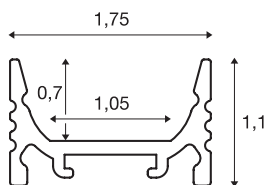

## GRAZIA 10

**Aufbauprofil, LED, flach, gerillt, 2m, weiß**

GRAZIA 10 Flach Aufbauprofil in 2 m zur Montage von LED Strips bis 10 mm Breite. Das in schwarz, weiß und aluminium eloxiert erhältliche Profil kann mit diversen Abdeckungen sowie passende Endkappen kombiniert werden.

## TECHNISCHE DATEN

<b>Art. Nr.</b>	1000461
<b>IP Code</b>	IP 20
<b>Montage</b>	Aufbau
<b>Montagedetails</b>	Decke, Pendelprofil, Wand, Wand mit Zubehör
<b>Farbe</b>	weiß
<b>Länge</b>	200 cm
<b>Breite</b>	1.75 cm
<b>Höhe</b>	1.1 cm
<b>Nettogewicht</b>	0.284 kg
<b>Bruttogewicht</b>	0.531 kg
<b>BIG WHITE Seite</b>	567

## Zubehör

1000482	ENDKAPPEN , für GRAZIA 10 Aufbauprofil flach, 2 Stück, hohe Ausführung, weiß
1000471	ABDECKUNG , für GRAZIA 10, hohe Ausführung, 2m, satiniert
1000487	MONTAGECLIP , für GRAZIA 10 Aufbauprofil, unsichtbar, 2 Stück
1000468	ABDECKUNG , für GRAZIA 10, flache Ausführung, 2m, gefrostet
1000469	ABDECKUNG , für GRAZIA 10, flache Ausführung, 2m, satiniert
1000488	MONTAGECLIP , für GRAZIA 10 Aufbauprofil gerillt, sichtbar, 2 Stück
1000466	ABDECKUNG , für GRAZIA 10, flache Ausführung, 2m, milchig
1000470	ABDECKUNG , für GRAZIA 10, hohe Ausführung, 2m, gefrostet
1000476	ENDKAPPEN , für GRAZIA 10 Aufbauprofil flach, 2 Stück, flache Ausführung, weiß
1000467	ABDECKUNG , für GRAZIA 10, flache Ausführung, 2m, klar
1000489	MONTAGECLIP , für GRAZIA 10 Aufbauprofil gerillt, 45°, sichtbar, 2 Stück