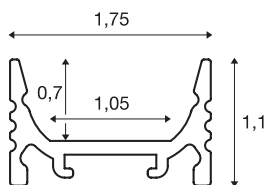

## GRAZIA 10

**Aufbauprofil, LED, flach, gerillt, 2m, weiß**

GRAZIA 10 Flach Aufbauprofil in 2 m zur Montage von LED Strips bis 10 mm Breite. Das in schwarz, weiß und aluminium eloxiert erhältliche Profil kann mit diversen Abdeckungen sowie passende Endkappen kombiniert werden.

## TECHNISCHE DATEN

Art. Nr.	1000461
IP Code	IP 20
Montage	Aufbau
Montagedetails	Decke, Pendelprofil, Wand, Wand mit Zubehör
Farbe	weiß
Länge	200 cm
Breite	1.75 cm
Höhe	1.1 cm
Nettogewicht	0.284 kg
Bruttogewicht	0.531 kg
BIG WHITE Seite	567

## Zubehör

1000482	ENDKAPPEN , für GRAZIA 10 Aufbauprofil flach, 2 Stück, hohe Ausführung, weiß
1000471	ABDECKUNG , für GRAZIA 10, hohe Ausführung, 2m, satiniert
1000487	MONTAGECLIP , für GRAZIA 10 Aufbauprofil, unsichtbar, 2 Stück
1000468	ABDECKUNG , für GRAZIA 10, flache Ausführung, 2m, gefrostet
1000469	ABDECKUNG , für GRAZIA 10, flache Ausführung, 2m, satiniert
1000488	MONTAGECLIP , für GRAZIA 10 Aufbauprofil gerillt, sichtbar, 2 Stück
1000466	ABDECKUNG , für GRAZIA 10, flache Ausführung, 2m, milchig
1000470	ABDECKUNG , für GRAZIA 10, hohe Ausführung, 2m, gefrostet
1000476	ENDKAPPEN , für GRAZIA 10 Aufbauprofil flach, 2 Stück, flache Ausführung, weiß
1000467	ABDECKUNG , für GRAZIA 10, flache Ausführung, 2m, klar
1000489	MONTAGECLIP , für GRAZIA 10 Aufbauprofil gerillt, 45°, sichtbar, 2 Stück