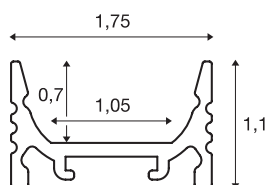

Profilé apparent

GRAZIA 10, LED, plat, rainuré, 2m, blanc

Profilé apparent plat GRAZIA 10 de 2 m de long pour le montage de bandes LED jusqu'à 10 mm de largeur. Disponible en noir, blanc et aluminium anodisé, le profilé peut être combiné avec divers recouvrements et embouts adaptés.

INFORMATIONS TECHNIQUES

N° art.	1000461
Code IP	IP 20
Montage	Apparent
Infos de montage	Plafond, Profilé pour suspension, Mur, Mur avec accessoires
Coloris	blanc
Longueur	200 cm
Largeur	1.75 cm
Hauteur	1.1 cm
Poids net	0.284 kg
Poids brut	0.531 kg
BIG WHITE, page	567

Accessoires

1000482	EMBOUTS , pour profilé apparent plat GRAZIA 10, 2 pièces, version haute, blanc
1000471	PLAQUE DE RECOUVREMENT , pour GRAZIA 10, version haute, 2m, satiné
1000487	CLIP DE MONTAGE , pour profilé apparent GRAZIA 10, invisible, 2 pièces
1000468	PLAQUE DE RECOUVREMENT , pour GRAZIA 10, version plate, 2m, givré
1000469	PLAQUE DE RECOUVREMENT , pour GRAZIA 10, version plate, 2m, satiné
1000488	CLIP DE MONTAGE pour profilé apparent GRAZIA 10 , rainuré, visible, 2 pièces
1000466	PLAQUE DE RECOUVREMENT , pour GRAZIA 10, version plate, 2m, laiteux
1000470	PLAQUE DE RECOUVREMENT , pour GRAZIA 10, version haute, 2m, givré
1000476	EMBOUTS , pour profilé apparent plat GRAZIA 10, 2 pièces, version plate, blanc
1000467	PLAQUE DE RECOUVREMENT , pour GRAZIA 10, version plate, 2m, transparent
1000489	CLIP DE MONTAGE , pour profilé apparent GRAZIA 10, rainuré, 45°, visible, 2 pièces