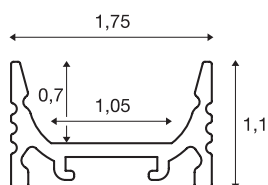

GRAZIA 10

profil en saillie, plat, 2 m, blanc

Profil en saillie GRAZIA 10 plat, 2 m, pour montage de bandeaux LED jusqu'à 10 mm de large. Le profil disponible en noir, blanc et aluminium anodisé peut se combiner avec différents caches et embouts adaptés.

INFORMATIONS TECHNIQUES

Réf.	1000461
Code IP	IP 20
Montage	En saillie
Détails de montage	Plafond, Profilé pour suspension, Applique, Applique avec accessoires
Coloris	blanc
Longueur	200 cm
Largeur	1.75 cm
Hauteur	1.1 cm
Poids net	0.284 kg
Poids brut	0.531 kg
Page du BIG WHITE	567

Accessoires

1000482	GRAZIA 10 , embouts, pour profil en saillie plat, avec diffuseur haut, blanc, 2 pièces
1000471	GRAZIA 10 , diffuseur haut, 2 m, plastique PC, satiné
1000487	GRAZIA 10 , clips de montage, invisible, inox, 2 pièces
1000468	GRAZIA 10 , diffuseur plat, 2 m, plastique PMMA, opale
1000469	GRAZIA 10 , diffuseur plat, 2 m, plastique PMMA, satiné
1000488	GRAZIA 10 , clips de montage, apparent, inox, 2 pièces
1000466	GRAZIA 10 , diffuseur plat, 2 m, plastique PC, opale
1000470	GRAZIA 10 , diffuseur haut, 2 m, plastique PC, opale
1000476	GRAZIA 10 , embouts, pour profil en saillie plat, avec diffuseur plat, blanc, 2 pièces
1000467	GRAZIA 10 , diffuseur plat, 2 m, plastique PC, transparent
1000489	GRAZIA 10 , clips de montage, 45°, inox, 2 pièces