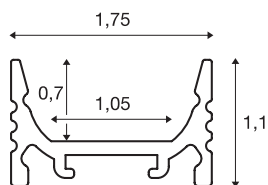

## GRAZIA 10

profilo a parete/plafone, LED, piatto, scanalato, 2m, bianco

GRAZIA 10 profilo a parete/plafone piatto da 2 m per il montaggio di LED strip fino a 10 mm di larghezza. Il profilo disponibile in nero, bianco e alluminio anodizzato può essere abbinato a varie coperture e calotte di chiusura adatte.

## DATI TECNICI

Articolo	1000461
Codice IP	IP 20
Montaggio	Superficie
Dettagli di montaggio	Soffitto, Profilo per sospensione, Parete, Parete con accessori
Colore	bianco
Lunghezza	200 cm
Larghezza	1.75 cm
Altezza	1.1 cm
Peso netto	0.284 kg
Peso lordo	0.531 kg
BIG WHITE pagina	735