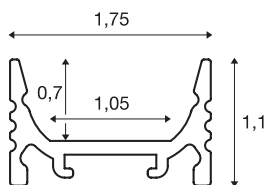

GRAZIA 10

utenpåliggende profil, LED, flat, med riller, 2 m, hvit

GRAZIA 10 flat utenpåliggende profil på 2 m til montering av FLEXSTRIP LED-strips med en bredde på opptil 10 mm. Profilen finnes i sort, hvit og eloksert aluminium og kan kombineres med diverse deksler og passende ende-deksler.

TEKNISKE DATA

Art.nr.	1000461
EL nummer	3221904
IP-kode	IP 20
Montering	Utenpåliggende montering
Montering detaljer	Tak, Pendelprofil, Vegg, Vegg med tilbehør
Farge	hvit
Lengde	200 cm
Bredde	1.75 cm
Høyde	1.1 cm
Nettvekt	0.284 kg
Bruttvekt	0.531 kg
BIG WHITE side	567