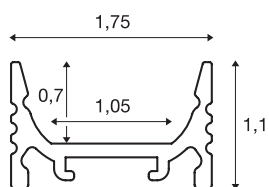

GRAZIA 10

profil natynkowy, LED, płaski, wyżłobiony, 2m, kolor biały

GRAZIA 10, płaski profil natynkowy o długości 2 m do montażu taśm LED o szerokości do 10 mm. Profil dostępny w kolorze czarnym, białym i anodowanego aluminium można łączyć z różnymi osłonami i zaślepkami.

DANE TECHNICZNE

Nr artykułu	1000461
Kod IP	IP 20
Montaż	Wersja natynkowa
Szczegóły dotyczące montażu	Wersja sufitowa, Profil do lamp wiszących, - Wersja ścienna, Wersja ścienna z akcesoriami
Kolor	biały
Długość	200 cm
Szerokość	1.75 cm
Wysokość	1.1 cm
Waga netto	0.284 kg
Waga brutto	0.531 kg
Strona BIG WHITE	567