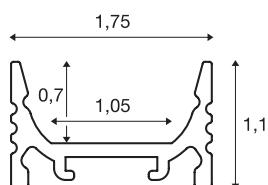

GRAZIA 10

perfil de instalação à superfície, LED, plano, corrugado, 2m, branco

Perfil de instalação à superfície GRAZIA 10 plano em 2 m para montagem de tiras LED até 10 mm de largura. O perfil, disponível em preto, branco e alumínio anodizado pode ser combinado com diversas coberturas e tampões de extremidade adequados.

DADOS TÉCNICOS

Ref. n.º	1000461
IP Code	IP 20
Montagem	Montagem à superfície
Pormenores da montagem	Teto, Perfil pendente, Parede, Parede com acessórios
Cor	branco
Comprimento	200 cm
Largura	1.75 cm
Altura	1.1 cm
Peso líquido	0.284 kg
Peso bruto	0.531 kg
Página BIG WHITE	735

Acessórios

1000482	TAMPÕES DE EXTREMIDADE , para perfil de instalação à superfície GRAZIA 10 plano, 2 peças, versão elevada, branco
1000471	COBERTURA , para GRAZIA 10, versão elevada, 2m, acetinado
1000487	GRAMPO DE MONTAGEM , para perfil de instalação à superfície GRAZIA 10, invisível, 2 peças
1000468	COBERTURA , para GRAZIA 10, versão plana, 2m, fosco
1000469	COBERTURA , para GRAZIA 10, versão plana, 2m, acetinado
1000488	GRAMPO DE MONTAGEM , para perfil de instalação à superfície GRAZIA 10, visível, 2 peças
1000466	COBERTURA , para GRAZIA 10, versão plana, 2m, leitoso
1000470	COBERTURA , para GRAZIA 10, versão elevada, 2m, fosco
1000476	TAMPÕES DE EXTREMIDADE , para perfil de instalação à superfície GRAZIA 10 plano, 2 peças, versão plana, branco
1000467	COBERTURA , para GRAZIA 10, versão plana, 2m, leitoso
1000489	GRAMPO DE MONTAGEM , para perfil de instalação à superfície GRAZIA 10, corrugado, 45°, visível, 2 peças