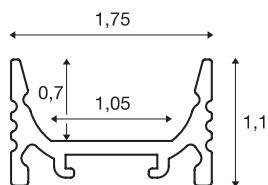

GRAZIA 10

монтажный профиль для светодиодов, плоский, с канавками, 2 м, белый

GRAZIA 10, плоский монтажный профиль длиной 2 м для установки светодиодных лент шириной до 10 мм. Профиль, доступный в трех вариантах (черный, белый и анодированный алюминий), можно комбинировать с различными крышками и подходящими торцевыми заглушками.

Технические характеристики

Тов. №	1000461
IP Code	IP 20
Сборка	Накладной
Детали сборки	Потолок, Профиль для подвесных светильников, Стена, Стена и аксессуары
Цвет	белый
Длина	200 cm
Ширина	1.75 cm
Высота	1.1 cm
Вес нетто	0.284 kg
вес брутто	0.531 kg
BIG WHITE Seite	567