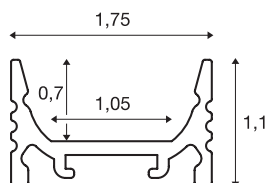

## GRAZIA 10

nadgradni profil, LED, ploski, rebrast, 2m, beli

GRAZIA 10 ploski nadgradni profil dolžine 2 m za montažo LED trakov do širine 10 mm. Profil, ki je na voljo v črni in beli barvi in v eloksiranem aluminiju, lahko kombinirate z različnimi pokrovi in ustreznimi zaključnimi kapami.

## TEHNIČNI PODATKI

Št. art.	1000461
IP koda	IP 20
Montaža	Nadgradnja
Podrobnosti montaže	Strop, Viseči profil, Stena, Stena z dodatki
Barva	bela
Dolžina	200 cm
Širina	1.75 cm
Višina	1.1 cm
Neto teža	0.284 kg
Bruto teža	0.531 kg
BIG WHITE Stran	567