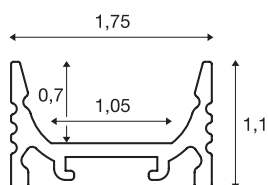

GRAZIA 10

LED nástavbový profil, plochý, drážkovaný, 2m, černá

GRAZIA 10 plochý nástavbový profil ve 2 m k montáži LED pásek do šířky 10 mm. Profil v černé, bílé a eloxovaný hliník může být kombinován s různými kryty i vhodnými koncovými krytkami.

TECHNICKÁ DATA

Č. výrobku	1000462
Kód IP	IP 20
Montáž	Nástavba
Podrobnosti montáže	Strop, Profil závěsu, Stěna, Stěna s přís-lušenstvím
Barva	černá
Délka	200 cm
Šířka	1.75 cm
Výška	1.1 cm
Hmotnost netto	0.289 kg
Celková hmotnost	0.548 kg
BIG WHITE strana	567