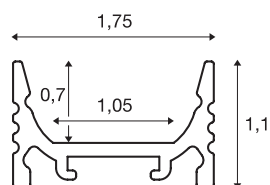

## GRAZIA 10

**Aufbauprofil, LED, flach, gerillt, 2m, schwarz**

GRAZIA 10 Flach Aufbauprofil in 2 m zur Montage von LED Strips bis 10 mm Breite. Das in schwarz, weiß und aluminium eloxiert erhältliche Profil kann mit diversen Abdeckungen sowie passende Endkappen kombiniert werden.

## TECHNISCHE DATEN

Art. Nr.	1000462
IP Code	IP20
Montage	Aufbau
Montagedetails	Decke, Pendelprofil, Wand, Wand mit Zubehör
Farbe	schwarz
Länge	200 cm
Breite	1.75 cm
Höhe	1.1 cm
Nettogewicht	0.289 kg
Bruttogewicht	0.548 kg
BIG WHITE Seite	567

## Zubehör

1000471	ABDECKUNG , für GRAZIA 10, hohe Ausführung, 2m, satiniert
1000487	MONTAGECLIP , für GRAZIA 10 Aufbauprofil, unsichtbar, 2 Stück
1000468	ABDECKUNG , für GRAZIA 10, flache Ausführung, 2m, gefrostet
1000469	ABDECKUNG , für GRAZIA 10, flache Ausführung, 2m, satiniert
1000488	MONTAGECLIP , für GRAZIA 10 Aufbauprofil gerillt, sichtbar, 2 Stück
1000466	ABDECKUNG , für GRAZIA 10, flache Ausführung, 2m, milchig
1000470	ABDECKUNG , für GRAZIA 10, hohe Ausführung, 2m, gefrostet
1000467	ABDECKUNG , für GRAZIA 10, flache Ausführung, 2m, klar
1000489	MONTAGECLIP , für GRAZIA 10 Aufbauprofil gerillt, 45°, sichtbar, 2 Stück
1000477	ENDKAPPEN , für GRAZIA 10 Aufbauprofil flach, 2 Stück, flache Ausführung, schwarz
1000483	ENDKAPPEN , für GRAZIA 10 Aufbauprofil flach, 2 Stück, hohe Ausführung, schwarz