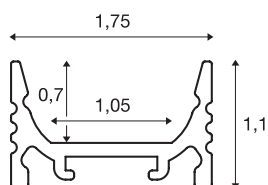

Profilé apparent

GRAZIA 10, LED, plat, rainuré, 2m, noir

Profilé apparent plat GRAZIA 10 de 2 m de long pour le montage de bandes LED jusqu'à 10 mm de largeur. Disponible en noir, blanc et aluminium anodisé, le profilé peut être combiné avec divers recouvrements et embouts adaptés.

INFORMATIONS TECHNIQUES

N° art.	1000462
Code IP	IP 20
Montage	Apparent
Infos de montage	Plafond, Profilé pour suspension, Mur, Mur avec accessoires
Coloris	noir
Longueur	200 cm
Largeur	1.75 cm
Hauteur	1.1 cm
Poids net	0.289 kg
Poids brut	0.548 kg
BIG WHITE, page	567

Accessoires

1000471	PLAQUE DE RECOUVREMENT , pour GRAZIA 10, version haute, 2m, satiné
1000487	CLIP DE MONTAGE , pour profilé apparent GRAZIA 10, invisible, 2 pièces
1000468	PLAQUE DE RECOUVREMENT , pour GRAZIA 10, version plate, 2m, givré
1000469	PLAQUE DE RECOUVREMENT , pour GRAZIA 10, version plate, 2m, satiné
1000488	CLIP DE MONTAGE pour profilé apparent GRAZIA 10 , rainuré, visible, 2 pièces
1000477	EMBOUTS , pour profilé apparent plat GRAZIA 10, 2 pièces, version plate, noir
1000466	PLAQUE DE RECOUVREMENT , pour GRAZIA 10, version plate, 2m, laiteux
1000470	PLAQUE DE RECOUVREMENT , pour GRAZIA 10, version haute, 2m, givré
1000467	PLAQUE DE RECOUVREMENT , pour GRAZIA 10, version plate, 2m, transparent
1000483	EMBOUTS , pour profilé apparent plat GRAZIA 10, 2 pièces, version haute, noir
1000489	CLIP DE MONTAGE , pour profilé apparent GRAZIA 10, rainuré, 45°, visible, 2 pièces