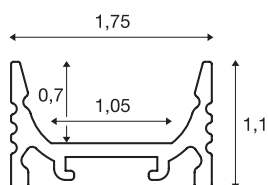

## GRAZIA 10

profil en saillie, plat, 2 m, noir

Profil en saillie GRAZIA 10 plat, 2 m, pour montage de bandeaux LED jusqu'à 10 mm de large. Le profil disponible en noir, blanc et aluminium anodisé peut se combiner avec différents caches et embouts adaptés.

## INFORMATIONS TECHNIQUES

Réf.	1000462
Code IP	IP 20
Montage	En saillie
Détails de montage	Plafond, Profilé pour suspension, Applique, Applique avec accessoires
Coloris	noir
Longueur	200 cm
Largeur	1.75 cm
Hauteur	1.1 cm
Poids net	0.289 kg
Poids brut	0.548 kg
Page du BIG WHITE	567