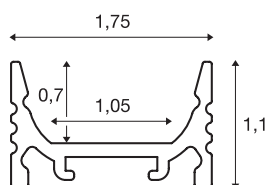

GRAZIA 10

profil en saillie, plat, 2 m, noir

Profil en saillie GRAZIA 10 plat, 2 m, pour montage de bandeaux LED jusqu'à 10 mm de large. Le profil disponible en noir, blanc et aluminium anodisé peut se combiner avec différents caches et embouts adaptés.

INFORMATIONS TECHNIQUES

Réf.	1000462
Code IP	IP 20
Montage	En saillie
Détails de montage	Plafond, Profilé pour suspension, Applique, Applique avec accessoires
Coloris	noir
Longueur	200 cm
Largeur	1.75 cm
Hauteur	1.1 cm
Poids net	0.289 kg
Poids brut	0.548 kg
Page du BIG WHITE	567