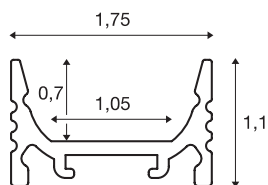

GRAZIA 10

profilo a parete/plafone, LED, piatto, scanalato, 2m, nero

GRAZIA 10 profilo a parete/plafone piatto da 2 m per il montaggio di LED strip fino a 10 mm di larghezza. Il profilo disponibile in nero, bianco e alluminio anodizzato può essere abbinato a varie coperture e calotte di chiusura adatte.

DATI TECNICI

Articolo	1000462
Codice IP	IP 20
Montaggio	Superficie
Dettagli di montaggio	Soffitto, Profilo per sospensione, Parete, Parete con accessori
Colore	nero
Lunghezza	200 cm
Larghezza	1.75 cm
Altezza	1.1 cm
Peso netto	0.289 kg
Peso lordo	0.548 kg
BIG WHITE pagina	567