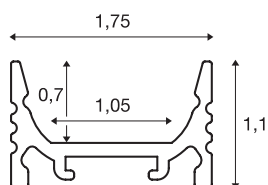

GRAZIA 10

utenpåliggende profil, LED, flat, med riller, 2 m, sort

GRAZIA 10 flat utenpåliggende profil på 2 m til montering av FLEXSTRIP LED-strips med en bredde på opptil 10 mm. Profilen finnes i sort, hvit og eloksert aluminium og kan kombineres med diverse deksler og passende ende-deksler.

TEKNISKE DATA

Art.nr.	1000462
EL nummer	3221905
IP-kode	IP 20
Montering	Utenpåliggende montering
Montering detaljer	Tak, Pendelprofil, Vegg, Vegg med tilbehør
Farge	svart
Lengde	200 cm
Bredde	1.75 cm
Høyde	1.1 cm
Nettvekt	0.289 kg
Bruttvekt	0.548 kg
BIG WHITE side	567