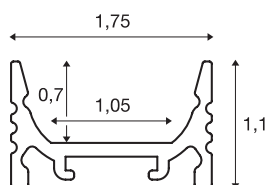

GRAZIA 10

opbouwprofiel, LED, vlak, geribbeld, 2 m, zwart

GRAZIA 10 vlak opbouwprofiel van 2 m voor montage van LED strips tot 10 mm breed. Het in zwart, wit en geanodiseerd aluminium verkrijgbare profiel kan worden gecombineerd met verschillende afdekkingen en passende eindkappen.

TECHNISCHE GEGEVENS

Art.nr.	1000462
IP-code	IP 20
Montage	opbouw
Montagebeschrijving	plafond,pendelprofiel,wand,wand met toebehoren
Kleur	zwart
Lengte	200 cm
Breedte	1.75 cm
Hoogte	1.1 cm
Nettogewicht	0.289 kg
Brutogewicht	0.548 kg
BIG WHITE pagina	567

Toebehoren

1000471	AFDEKKING , voor GRAZIA 10, hoge uitvoering, 2 m, gesatineerd
1000487	MONTAGECLIP , voor GRAZIA 10 opbouwprofiel, onzichtbaar, 2 stuks
1000468	AFDEKKING , voor GRAZIA 10, vlakke uitvoering, 2 m, bevroren
1000469	AFDEKKING , voor GRAZIA 10, vlakke uitvoering, 2 m, gesatineerd
1000488	MONTAGECLIP , voor GRAZIA 10 opbouwprofiel geribbeld, zichtbaar, 2 stuks
1000477	EINDKAPPEN , voor GRAZIA 10 opbouwprofiel vlak, 2 stuks, vlakke uitvoering, zwart
1000466	AFDEKKING , voor GRAZIA 10, vlakke uitvoering, 2 m, melkwit
1000470	AFDEKKING , voor GRAZIA 10, hoge uitvoering, 2 m, bevroren
1000467	AFDEKKING , voor GRAZIA 10, vlakke uitvoering, 2 m, helder
1000483	EINDKAPPEN , voor GRAZIA 10 opbouwprofiel vlak, 2 stuks, hoge uitvoering, zwart
1000489	MONTAGECLIP , voor GRAZIA 10 opbouwprofiel geribbeld, 45°, zichtbaar, 2 stuks