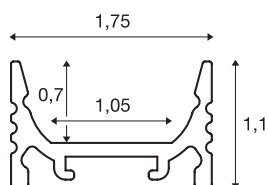

## GRAZIA 10

opbouwprofiel, led, plat, geribbeld, 2 m, zwart

GRAZIA 10 plat opbouwprofiel van 2 m lengte voor de montage van ledstrips tot 10 mm breed. Het in zwart, wit en geanodiseerd aluminium verkrijgbare profiel kan met diverse afdekkingen en passende eindkappen worden gecombineerd.

## TECHNISCHE SPECIFICATIES

Art.nr.	1000462
IP-code	IP 20
Montage	Opbouw
Montagebeschrijving	Plafond, Pendelprofiel, Wand, Wand met accessoires
Kleur	zwart
Lengte	200 cm
Breedte	1.75 cm
Hoogte	1.1 cm
Nettogewicht	0.289 kg
Brutogewicht	0.548 kg
BIG WHITE pagina	567