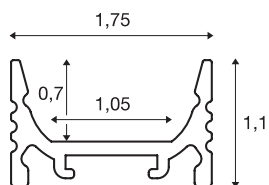

GRAZIA 10

profil natynkowy, LED, płaski, wyżłobiony, 2m, kolor czarny

GRAZIA 10, płaski profil natynkowy o długości 2 m do montażu taśm LED o szerokości do 10 mm. Profil dostępny w kolorze czarnym, białym i anodowanego aluminium można łączyć z różnymi osłonami i zaślepkami.

DANE TECHNICZNE

Nr artykułu	1000462
Kod IP	IP 20
Montaż	Wersja natynkowa
Szczegóły dotyczące montażu	Wersja sufitowa, Profil do lamp wiszących, - Wersja ścienna, Wersja ścienna z akcesori-ami
Kolor	czarny
Długość	200 cm
Szerokość	1.75 cm
Wysokość	1.1 cm
Waga netto	0.289 kg
Waga brutto	0.548 kg
Strona BIG WHITE	567