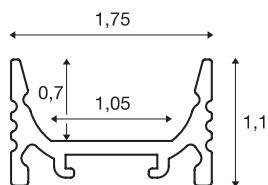

GRAZIA 10

монтажный профиль для светодиодов, плоский, с канавками, 2 м, черный

GRAZIA 10, плоский монтажный профиль длиной 2 м для установки светодиодных лент шириной до 10 мм. Профиль, доступный в трех вариантах (черный, белый и анодированный алюминий), можно комбинировать с различными крышками и подходящими торцевыми заглушками.

Технические характеристики

Тов. №	1000462
IP Code	IP 20
Сборка	Накладной
Детали сборки	Потолок, Профиль для подвесных светильников, Стена, Стена и аксессуары
Цвет	черный
Длина	200 cm
Ширина	1.75 cm
Высота	1.1 cm
Вес нетто	0.289 kg
вес брутто	0.548 kg
BIG WHITE Seite	567