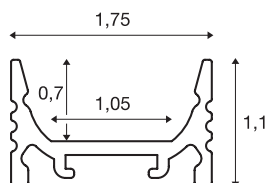

GRAZIA 10

nadgradni profil, LED, ploski, rebrast, 2m, črni

GRAZIA 10 ploski nadgradni profil dolžine 2 m za montažo LED trakov do širine 10 mm. Profil, ki je na voljo v črni in beli barvi in v eloksiranem aluminiju, lahko kombinirate z različnimi pokrovi in ustreznimi zaključnimi kapami.

TEHNIČNI PODATKI

Št. art.	1000462
IP koda	IP 20
Montaža	Nadgradnja
Podrobnosti montaže	Strop, Viseči profil, Stena, Stena z dodatki
Barva	črna
Dolžina	200 cm
Širina	1.75 cm
Višina	1.1 cm
Neto teža	0.289 kg
Bruto teža	0.548 kg
BIG WHITE Stran	567