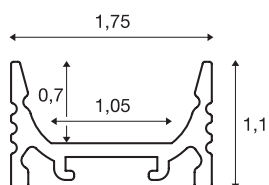

GRAZIA 10

ytmonteringsprofil, LED, platt, skårad, 2m, svart

GRAZIA 10 platt ytmonteringsprofil på 2 m för montering av LED-lister som är upp till 10 mm breda. Profilen, som finns i svart, vit och anodiserad aluminium, kan kombineras med olika höljen och matchande ändstycken.

Art. Nej.	1000462
IP-kod	IP20
Monteringsdetaljer	Utanpåliggande
Monteringsdetaljer	Tak,Pendelprofil,Vägg,Vägg med tillbehör
Färg	svart
Längd	200 cm
Bredd	1.75 cm
höjd	1.1 cm
Netto vikt	0.277 kg
Bruttovikt	0.533 kg
BIG WHITE Seite	567

1000471	HÖLJE , för GRAZIA 10, hög design, 2m, satinerat
1000487	MONTERINGSKLÄMMOR , för GRAZIA 10 ytmonteringsprofil, osynlig, 2 st
1000468	HÖLJE , för GRAZIA 10, platt design, 2m, frostat
1000469	HÖLJE , för GRAZIA 10, platt design, 2m, satinerat
1000488	
1000466	HÖLJE , för GRAZIA 10, platt design, 2m, mjölkigt
1000470	HÖLJE , för GRAZIA 10, hög design, 2m, frostat
1000467	HÖLJE , för GRAZIA 10, platt design, 2m, klart
1000489	MONTERINGSKLÄMMA , för GRAZIA 10 ytmonteringsprofil skårad, synlig, 3 st
1000477	ÄNDSTYCKEN , för GRAZIA 10 ytmonteringsprofil platt, 2 st., platt design, svart
1000483	ÄNDSTYCKEN , för GRAZIA 10 ytmonteringsprofil platt, 2 st., hög design, svart