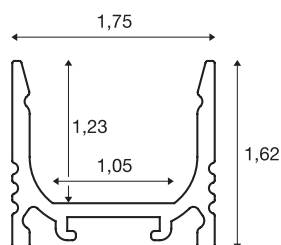

GRAZIA 10

LED nástavbový profil, standardní, drážkovaný, 2m, hliník

GRAZIA 10 standardní nástavbový profil ve 2 m k montáži LED pásků do šířky 10 mm. Profil v černé, bílé a eloxovaný hliník může být kombinován s různými kryty i vhodnými koncovými krytkami.

TECHNICKÁ DATA

Č. výrobku	1000463
Kód IP	IP 20
Montáž	Nástavba
Podrobnosti montáže	Strop, Profil závěsu, Stěna, Stěna s příslušenstvím
Barva	hliník
Délka	200 cm
Šířka	1.75 cm
Výška	1.62 cm
Hmotnost netto	0.353 kg
Celková hmotnost	0.629 kg