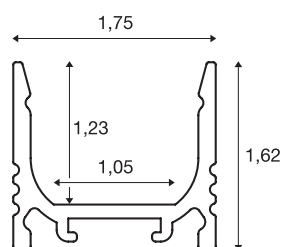

GRAZIA 10

Aufbauprofil, LED, standard, gerillt, 2m, aluminium

GRAZIA 10 Standard Aufbauprofil in 2 m zur Montage von LED Strips bis 10 mm Breite. Das in schwarz, weiß und aluminium eloxiert erhältliche Profil kann mit diversen Abdeckungen sowie passende Endkappen kombiniert werden.

TECHNISCHE DATEN

Art. Nr.	1000463
IP Code	IP 20
Montage	Aufbau
Montagedetails	Decke, Pendelprofil, Wand, Wand mit Zubehör
Farbe	aluminium
Länge	200 cm
Breite	1.75 cm
Höhe	1.62 cm
Nettogewicht	0.353 kg
Bruttogewicht	0.629 kg

Zubehör

1000471	ABDECKUNG , für GRAZIA 10, hohe Ausführung, 2m, satiniert
1000487	MONTAGECLIP , für GRAZIA 10 Aufbauprofil, unsichtbar, 2 Stück
1000468	ABDECKUNG , für GRAZIA 10, flache Ausführung, 2m, gefrostet
1000469	ABDECKUNG , für GRAZIA 10, flache Ausführung, 2m, satiniert
1000488	MONTAGECLIP , für GRAZIA 10 Aufbauprofil gerillt, sichtbar, 2 Stück
1000466	ABDECKUNG , für GRAZIA 10, flache Ausführung, 2m, milchig
1000470	ABDECKUNG , für GRAZIA 10, hohe Ausführung, 2m, gefrostet
1000467	ABDECKUNG , für GRAZIA 10, flache Ausführung, 2m, klar
1000484	ENDKAPPEN , für GRAZIA 10 Aufbauprofil standard, 2 Stück, hohe Ausführung, aluminium
1000489	MONTAGECLIP , für GRAZIA 10 Aufbauprofil gerillt, 45°, sichtbar, 2 Stück
1000478	ENDKAPPEN , für GRAZIA 10 Aufbauprofil standard, 2 Stück, flache Ausführung, aluminium