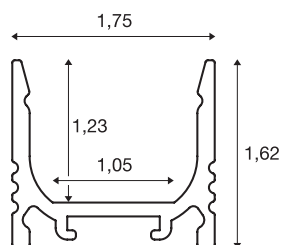

## Profilé apparent

**GRAZIA 10, LED, standard, rainuré, 2m, aluminium**

Profilé apparent standard GRAZIA 10 de 2 m de long pour le montage de bandes LED jusqu'à 10 mm de largeur. Disponible en noir, blanc et aluminium anodisé, le profilé peut être combiné avec divers recouvrements et embouts adaptés.

## INFORMATIONS TECHNIQUES

|                         |   |
|-------------------------|---|
| <b>N° art.</b>          | 1000463   |
| <b>Code IP</b>          | IP 20   |
| <b>Montage</b>          | Apparent  |
| <b>Infos de montage</b> | Plafond, Profilé pour suspension, Mur, Mur avec accessoires |
| <b>Coloris</b>          | alu   |
| <b>Longueur</b>         | 200 cm  |
| <b>Largeur</b>          | 1.75 cm   |
| <b>Hauteur</b>          | 1.62 cm   |
| <b>Poids net</b>        | 0.353 kg  |
| <b>Poids brut</b>       | 0.629 kg  |

## Accessoires

|         |  |
|---------|--|
| 1000471 | PLAQUE DE RECOUVREMENT , pour GRAZIA 10, version haute, 2m, satiné                     |
| 1000487 | CLIP DE MONTAGE , pour profilé apparent GRAZIA 10, invisible, 2 pièces                 |
| 1000468 | PLAQUE DE RECOUVREMENT , pour GRAZIA 10, version plate, 2m, givré                      |
| 1000469 | PLAQUE DE RECOUVREMENT , pour GRAZIA 10, version plate, 2m, satiné                     |
| 1000488 | CLIP DE MONTAGE pour profilé apparent GRAZIA 10 , rainuré, visible, 2 pièces           |
| 1000466 | PLAQUE DE RECOUVREMENT , pour GRAZIA 10, version plate, 2m, laiteux                    |
| 1000470 | PLAQUE DE RECOUVREMENT , pour GRAZIA 10, version haute, 2m, givré                      |
| 1000467 | PLAQUE DE RECOUVREMENT , pour GRAZIA 10, version plate, 2m, transparent                |
| 1000484 | EMBOUTS , pour profilé apparent standard GRAZIA 10, 2 pièces, version haute, aluminium |
| 1000489 | CLIP DE MONTAGE , pour profilé apparent GRAZIA 10, rainuré, 45°, visible, 2 pièces     |
| 1000478 | EMBOUTS , pour profilé apparent standard GRAZIA 10, 2 pièces, version plate, aluminium |