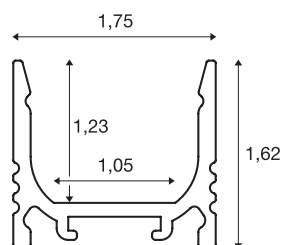

## GRAZIA 10

profil en saillie, standard, 2 m, alu

Profil en saillie GRAZIA 10 standard, 2 m, pour montage de bandeaux LED jusqu'à 10 mm de large. Le profil disponible en noir, blanc et aluminium anodisé peut se combiner avec différents caches et embouts adaptés.

## INFORMATIONS TECHNIQUES

Réf.	1000463
Code IP	IP 20
Montage	En saillie
Détails de montage	Plafond, Profilé pour suspension, Applique, Applique avec accessoires
Coloris	alu
Longueur	200 cm
Largeur	1.75 cm
Hauteur	1.62 cm
Poids net	0.353 kg
Poids brut	0.629 kg

## Accessoires

1000471	GRAZIA 10 , diffuseur haut, 2 m, plastique PC, satiné
1000487	GRAZIA 10 , clips de montage, invisible, inox, 2 pièces
1000468	GRAZIA 10 , diffuseur plat, 2 m, plastique PMMA, opale
1000469	GRAZIA 10 , diffuseur plat, 2 m, plastique PMMA, satiné
1000488	GRAZIA 10 , clips de montage, apparent, inox, 2 pièces
1000466	GRAZIA 10 , diffuseur plat, 2 m, plastique PC, opale
1000470	GRAZIA 10 , diffuseur haut, 2 m, plastique PC, opale
1000467	GRAZIA 10 , diffuseur plat, 2 m, plastique PC, transparent
1000484	GRAZIA 10 , embouts, pour profil en saillie standard, avec diffuseur haut, alu, 2 pièces
1000489	GRAZIA 10 , clips de montage, 45°, inox, 2 pièces
1000478	GRAZIA 10 , embouts, pour profil en saillie standard, avec diffuseur plat, alu, 2 pièces