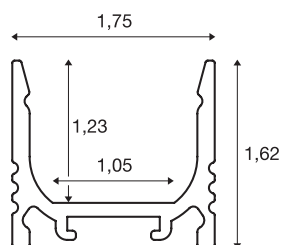

## GRAZIA 10

profil en saillie, standard, 2 m, alu

Profil en saillie GRAZIA 10 standard, 2 m, pour montage de bandeaux LED jusqu'à 10 mm de large. Le profil disponible en noir, blanc et aluminium anodisé peut se combiner avec différents caches et embouts adaptés.

## INFORMATIONS TECHNIQUES

Réf.	1000463
Code IP	IP 20
Montage	En saillie
Détails de montage	Plafond, Profilé pour suspension, Applique, Applique avec accessoires
Coloris	alu
Longueur	200 cm
Largeur	1.75 cm
Hauteur	1.62 cm
Poids net	0.353 kg
Poids brut	0.629 kg

## Accessoires

1000471	GRAZIA 10 , diffuseur haut, 2 m, plastique PC, satiné
1000487	GRAZIA 10 , clips de montage, invisible, inox, 2 pièces
1000468	GRAZIA 10 , diffuseur plat, 2 m, plastique PMMA, opale
1000469	GRAZIA 10 , diffuseur plat, 2 m, plastique PMMA, satiné
1000488	GRAZIA 10 , clips de montage, apparent, inox, 2 pièces
1000466	GRAZIA 10 , diffuseur plat, 2 m, plastique PC, opale
1000470	GRAZIA 10 , diffuseur haut, 2 m, plastique PC, opale
1000467	GRAZIA 10 , diffuseur plat, 2 m, plastique PC, transparent
1000484	GRAZIA 10 , embouts, pour profil en saillie standard, avec diffuseur haut, alu, 2 pièces
1000489	GRAZIA 10 , clips de montage, 45°, inox, 2 pièces
1000478	GRAZIA 10 , embouts, pour profil en saillie standard, avec diffuseur plat, alu, 2 pièces