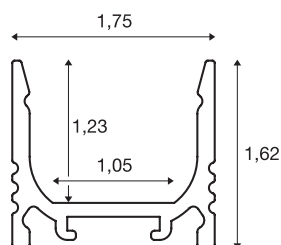

GRAZIA 10

profilo a parete/plafone, LED, standard, scanalato, 2m, alluminio

GRAZIA 10 profilo a parete/plafone standard da 2 m per il montaggio di LED strip fino a 10 mm di larghezza. Il profilo disponibile in nero, bianco e alluminio anodizzato può essere abbinato a varie coperture e calotte di chiusura adatte.

DATI TECNICI

Articolo	1000463
Codice IP	IP 20
Montaggio	Superficie
Dettagli di montaggio	Soffitto, Profilo per sospensione, Parete, Parete con accessori
Colore	alluminio
Lunghezza	200 cm
Larghezza	1.75 cm
Altezza	1.62 cm
Peso netto	0.353 kg
Peso lordo	0.629 kg

Accessori

1000471	COPERTURA , per GRAZIA 10, versione alta, 2m, satinata
1000487	CLIP DI FISSAGGIO , per profilo a parete/plafone GRAZIA 10, invisibile, 2 pz.
1000468	COPERTURA , per GRAZIA 10, versione piatta, 2m, smerigliata
1000469	COPERTURA , per GRAZIA 10, versione piatta, 2m, satinata
1000488	CLIP DI FISSAGGIO , per profilo a parete/plafone GRAZIA 10, scannalato, visibile, 2 pz.
1000466	COPERTURA , per GRAZIA 10, versione piatta, 2m, lattescente
1000470	COPERTURA , per GRAZIA 10, versione alta, 2m, smerigliata
1000467	COPERTURA , per GRAZIA 10, versione piatta, 2m, trasparente
1000484	CALOTTE DI CHIUSURA , per GRAZIA 10 profilo a parete/plafone standard, 2 pz., versione alta, alluminio
1000489	CLIP DI FISSAGGIO , per profilo a parete/plafone GRAZIA 10, 45°, visibile, 2 pz.
1000478	CALOTTE DI CHIUSURA , per GRAZIA 10 profilo a parete/plafone standard, 2 pz., versione piatta, alluminio