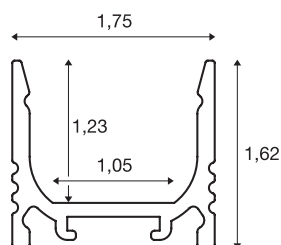

GRAZIA 10

opbouwprofiel, LED, standaard, geribbeld, 2 m, aluminium

GRAZIA 10 standaard opbouwprofiel van 2 m voor montage van LED strips tot 10 mm breed. Het in zwart, wit en geanodiseerd aluminium verkrijgbare profiel kan worden gecombineerd met verschillende afdekkingen en passende eindkappen.

TECHNISCHE GEGEVENS

Art.nr.	1000463
IP-code	IP 20
Montage	opbouw
Montagebeschrijving	plafond,pendelprofiel,wand,wand met toebehoren
Kleur	alu
Lengte	200 cm
Breedte	1.75 cm
Hoogte	1.62 cm
Nettogewicht	0.353 kg
Brutogewicht	0.629 kg

Toebehoren

1000471	AFDEKKING , voor GRAZIA 10, hoge uitvoering, 2 m, gesatineerd
1000487	MONTAGECLIP , voor GRAZIA 10 opbouwprofiel, onzichtbaar, 2 stuks
1000468	AFDEKKING , voor GRAZIA 10, vlakke uitvoering, 2 m, bevroren
1000469	AFDEKKING , voor GRAZIA 10, vlakke uitvoering, 2 m, gesatineerd
1000488	MONTAGECLIP , voor GRAZIA 10 opbouwprofiel geribbeld, zichtbaar, 2 stuks
1000466	AFDEKKING , voor GRAZIA 10, vlakke uitvoering, 2 m, melkwit
1000470	AFDEKKING , voor GRAZIA 10, hoge uitvoering, 2 m, bevroren
1000467	AFDEKKING , voor GRAZIA 10, vlakke uitvoering, 2 m, helder
1000484	EINDKAPPEN , voor GRAZIA 10 opbouwprofiel standaard, 2 stuks, hoge uitvoering, aluminium
1000489	MONTAGECLIP , voor GRAZIA 10 opbouwprofiel geribbeld, 45°, zichtbaar, 2 stuks
1000478	EINDKAPPEN , voor GRAZIA 10 opbouwprofiel standaard, 2 stuks, vlakke uitvoering, aluminium