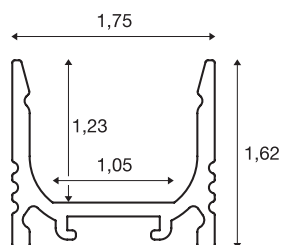

GRAZIA 10

монтажный профиль для светодиодов,
стандартный, с канавками, 2 м, алюминиевый

GRAZIA 10, стандартный монтажный профиль длиной 2 м для установки светодиодных лент шириной до 10 мм. Профиль, доступный в трех вариантах (черный, белый и анодированный алюминий), можно комбинировать с различными крышками и подходящими торцевыми заглушками.

Технические характеристики

Тов. №	1000463
IP Code	IP 20
Сборка	Накладной
Детали сборки	Потолок, Профиль для подвесных светильников, Стена, Стена и аксессуары
Цвет	Алюминий
Длина	200 см
Ширина	1.75 см
Высота	1.62 см
Вес нетто	0.353 kg
вес брутто	0.629 kg

Аксессуары

1000471	КРЫШКА для GRAZIA 10 , выпуклая версия, 2 м, сатинированная
1000487	КРЕПЕЖНЫЙ ЗАЖИМ для монтажного профиля GRAZIA 10 , невидимый, 2 шт.
1000468	КРЫШКА для GRAZIA 10 , плоская версия, 2 м, матовая
1000469	КРЫШКА для GRAZIA 10 , плоская версия, 2 м, сатинированная
1000488	КРЕПЕЖНЫЙ ЗАЖИМ для монтажного профиля GRAZIA 10 с канавками , видимый, 2 шт.
1000466	КРЫШКА для GRAZIA 10 , плоская версия, 2 м, молочный цвет
1000470	КРЫШКА для GRAZIA 10 , выпуклая версия, 2 м, матовая
1000467	КРЫШКА для GRAZIA 10 , плоская версия, 2 м, прозрачная
1000484	ТОРЦЕВЫЕ ЗАГЛУШКИ для стандартного монтажного профиля GRAZIA 10 , 2 шт., плоская версия, алюминиевые
1000489	КРЕПЕЖНЫЙ ЗАЖИМ , для монтажного профиля GRAZIA 10 с канавками, 45°, видимый, 2 шт.
1000478	ТОРЦЕВЫЕ ЗАГЛУШКИ для стандартного монтажного профиля GRAZIA 10 , 2 шт., плоская версия, алюминиевые