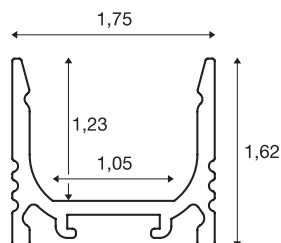

GRAZIA 10

nadgradni profil, LED, standardni, rebrast, 2m, aluminij

GRAZIA 10 standardni nadgradni profil dolžine 2 m za montažo LED trakov do širine 10 mm. Profil, ki je na voljo v črni in beli barvi in v eloksiranem aluminiju, lahko kombinirate z različnimi pokrovi in ustreznimi zaključnimi kapami.

TEHNIČNI PODATKI

Št. art.	1000463
IP koda	IP 20
Montaža	Nadgradnja
Podrobnosti montaže	Strop, Viseči profil, Stena, Stena z dodatki
Barva	aluminij
Dolžina	200 cm
Širina	1.75 cm
Višina	1.62 cm
Neto teža	0.353 kg
Bruto teža	0.629 kg

Dodatki

1000471	POKROV za GRAZIA 10 , visoka izvedba, 2m, satinirano steklo
1000487	MONTAŽNA SPONKA za GRAZIA 10 nadgradni profil , nevidni, 2 kosa
1000468	POKROV za GRAZIA 10 , ploska izvedba, 2m, peskano steklo
1000469	POKROV za GRAZIA 10 , ploska izvedba, 2m, satinirano steklo
1000488	MONTAŽNA SPONKA za GRAZIA 10 nadgradni profil , rebrast, vidni, 2 kosa
1000466	POKROV za GRAZIA 10 , ploska izvedba, 2m, mlečna
1000470	POKROV za GRAZIA 10 , visoka izvedba, 2m, peskano steklo
1000467	POKROV za GRAZIA 10 , ploska izvedba, 2m, prosojna
1000484	ZAKLJUČNA KAPA za GRAZIA 10 , nadgradni profil standardni, 2 kosa, visoka izvedba, aluminij
1000489	MONTAŽNA SPONKA za GRAZIA 10 nadgradni profil , rebrast, 45°, vidni, 2 kosa
1000478	ZAKLJUČNA KAPA za GRAZIA 10 , nadgradni profil standardni, 2 kosa, ploska izvedba, aluminij