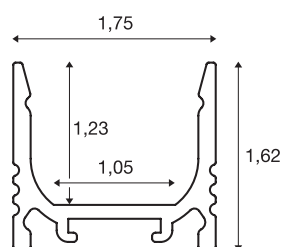

GRAZIA 10

profilo a parete/plafone, LED, standard, scanalato, 2m, bianco

GRAZIA 10 profilo a parete/plafone standard da 2 m per il montaggio di LED strip fino a 10 mm di larghezza. Il profilo disponibile in nero, bianco e alluminio anodizzato può essere abbinato a varie coperture e calotte di chiusura adatte.

DATI TECNICI

Articolo	1000464
Codice IP	IP 20
Montaggio	Superficie
Dettagli di montaggio	Soffitto, Profilo per sospensione, Parete, Parete con accessori
Colore	bianco
Lunghezza	200 cm
Larghezza	1.75 cm
Altezza	1.62 cm
Peso netto	0.373 kg
Peso lordo	0.636 kg
BIG WHITE pagina	735

Accessori

1000466	COPERTURA , per GRAZIA 10, versione piatta, 2m, lattescente
1000467	COPERTURA , per GRAZIA 10, versione piatta, 2m, trasparente
1000468	COPERTURA , per GRAZIA 10, versione piatta, 2m, smerigliata
1000469	COPERTURA , per GRAZIA 10, versione piatta, 2m, satinata
1000470	COPERTURA , per GRAZIA 10, versione alta, 2m, smerigliata
1000471	COPERTURA , per GRAZIA 10, versione alta, 2m, satinata
1000479	CALOTTE DI CHIUSURA , per GRAZIA 10 profilo a parete/plafone standard, 2 pz., versione piatta, bianco
1000485	CALOTTE DI CHIUSURA , per GRAZIA 10 profilo a parete/plafone standard, 2 pz., versione alta, bianco
1000487	CLIP DI FISSAGGIO , per profilo a parete/plafone GRAZIA 10, invisibile, 2 pz.
1000488	CLIP DI FISSAGGIO , per profilo a parete/plafone GRAZIA 10, scanalato, visibile, 2 pz.
1000489	CLIP DI FISSAGGIO , per profilo a parete/plafone GRAZIA 10, 45°, visibile, 2 pz.