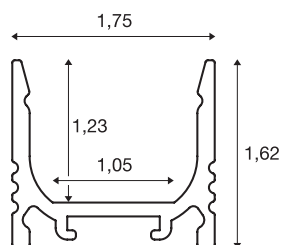

## GRAZIA 10

opbouwprofiel, led, standaard, geribbeld, 2 m, wit

GRAZIA 10 standaard opbouwprofiel van 2 m lengte voor de montage van ledstrips tot 10 mm breed. Het in zwart, wit en geanodiseerd aluminium verkrijgbare profiel kan met diverse afdekkingen en passende eindkappen worden gecombineerd.

## TECHNISCHE SPECIFICATIES

Art.nr.	1000464
IP-code	IP 20
Montage	Opbouw
Montagebeschrijving	Plafond, Pendelprofiel, Wand, Wand met accessoires
Kleur	wit
Lengte	200 cm
Breedte	1.75 cm
Hoogte	1.62 cm
Nettogewicht	0.373 kg
Brutogewicht	0.636 kg
BIG WHITE pagina	567

## Accessoires

1000471	AFDEKKING , voor GRAZIA 10, hoge uitvoering, 2 m, gesatineerd
1000487	MONTAGECLIP , voor GRAZIA 10 opbouwprofiel, onzichtbaar, 2 stuks
1000468	AFDEKKING , voor GRAZIA 10, platte uitvoering, 2 m, gematteerd
1000469	AFDEKKING , voor GRAZIA 10, platte uitvoering, 2 m, gesatineerd
1000488	MONTAGECLIP , voor GRAZIA 10 opbouwprofiel geribbeld, zichtbaar, 2 stuks
1000466	AFDEKKING , voor GRAZIA 10, platte uitvoering, 2 m, melkachtig wit
1000470	AFDEKKING , voor GRAZIA 10, hoge uitvoering, 2 m, gematteerd
1000479	EINDKAPPEN , voor GRAZIA 10 opbouwprofiel standaard, 2 stuks, platte uitvoering, wit
1000467	AFDEKKING , voor GRAZIA 10, platte uitvoering, 2 m, transparant
1000485	EINDKAPPEN , voor GRAZIA 10 opbouwprofiel standaard, 2 stuks, hoge uitvoering, wit
1000489	MONTAGECLIP , voor GRAZIA 10 opbouwprofiel geribbeld, 45°, zichtbaar, 2 stuks