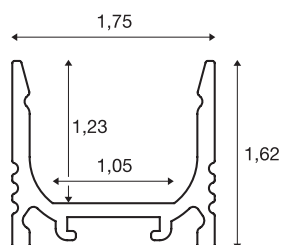

GRAZIA 10

profil natynkowy, LED, standardowy, wyźłobiony, 2m, kolor biały

GRAZIA 10, standardowy profil natynkowy o długości 2 m do montażu taśm LED o szerokości do 10 mm. Profil dostępny w kolorze czarnym, białym i anodowanego aluminium można łączyć z różnymi osłonami i zaślepkami.

DANE TECHNICZNE

Nr artykułu	1000464
Kod IP	IP 20
Montaż	Wersja natynkowa
Szczegóły dotyczące montażu	Wersja sufitowa, Profil do lamp wiszących, - Wersja ścienna, Wersja ścienna z akcesori-ami
Kolor	biały
Długość	200 cm
Szerokość	1.75 cm
Wysokość	1.62 cm
Waga netto	0.373 kg
Waga brutto	0.636 kg
Strona BIG WHITE	567