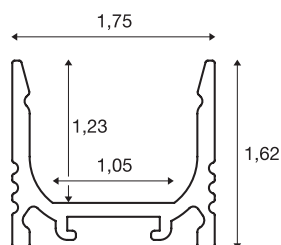

## GRAZIA 10

perfil de instalação à superfície, LED, standard, corrugado, 2m, branco

Perfil de instalação à superfície standard GRAZIA 10 em 2 m para montagem de tiras LED até 10 mm de largura. O perfil, disponível em preto, branco e alumínio anodizado pode ser combinado com diversas coberturas e tampões de extremidade adequados.

## DADOS TÉCNICOS

Ref. n.º	1000464
IP Code	IP 20
Montagem	Montagem à superfície
Pormenores da montagem	Teto, Perfil pendente, Parede, Parede com acessórios
Cor	branco
Comprimento	200 cm
Largura	1.75 cm
Altura	1.62 cm
Peso líquido	0.373 kg
Peso bruto	0.636 kg
Página BIG WHITE	735

## Acessórios

1000466	COBERTURA , para GRAZIA 10, versão plana, 2m, leitoso
1000467	COBERTURA , para GRAZIA 10, versão plana, 2m, leitoso
1000468	COBERTURA , para GRAZIA 10, versão plana, 2m, fosco
1000469	COBERTURA , para GRAZIA 10, versão plana, 2m, acetinado
1000470	COBERTURA , para GRAZIA 10, versão elevada, 2m, fosco
1000471	COBERTURA , para GRAZIA 10, versão elevada, 2m, acetinado
1000479	TAMPÕES DE EXTREMIDADE , para perfil de instalação à superfície GRAZIA 10 standard, 2 peças, versão plana, branco
1000485	TAMPÕES DE EXTREMIDADE , para perfil de instalação à superfície GRAZIA 10 standard, 2 peças, versão elevada, branco
1000487	GRAMPO DE MONTAGEM , para perfil de instalação à superfície GRAZIA 10, invisível, 2 peças
1000488	GRAMPO DE MONTAGEM , para perfil de instalação à superfície GRAZIA 10, visível, 2 peças
1000489	GRAMPO DE MONTAGEM , para perfil de instalação à superfície GRAZIA 10, corrugado, 45°, visível, 2 peças