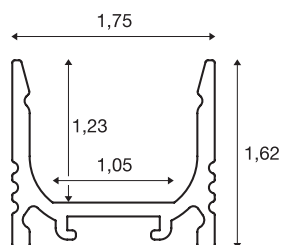

## GRAZIA 10

монтажный профиль для светодиодов,  
стандартный, с канавками, 2 м, белый

GRAZIA 10, стандартный монтажный профиль длиной 2 м для установки светодиодных лент шириной до 10 мм. Профиль, доступный в трех вариантах (черный, белый и анодированный алюминий), можно комбинировать с различными крышками и подходящими торцевыми заглушками.

### Технические характеристики

Тов. №	1000464
IP Code	IP 20
Сборка	Накладной
Детали сборки	Потолок, Профиль для подвесных светильников, Стена, Стена и аксессуары
Цвет	белый
Длина	200 cm
Ширина	1.75 cm
Высота	1.62 cm
Вес нетто	0.373 kg
вес брутто	0.636 kg
BIG WHITE Seite	567