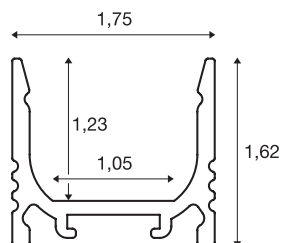

GRAZIA 10

nadgradni profil, LED, standardni, rebrast, 2m, beli

GRAZIA 10 standardni nadgradni profil dolžine 2 m za montažo LED trakov do širine 10 mm. Profil, ki je na voljo v črni in beli barvi in v eloksiranem aluminiju, lahko kombinirate z različnimi pokrovi in ustreznimi zaključnimi kapami.

TEHNIČNI PODATKI

Št. art.	1000464
IP koda	IP 20
Montaža	Nadgradnja
Podrobnosti montaže	Strop, Viseči profil, Stena, Stena z dodatki
Barva	bela
Dolžina	200 cm
Širina	1.75 cm
Višina	1.62 cm
Neto teža	0.373 kg
Bruto teža	0.636 kg
BIG WHITE Stran	567