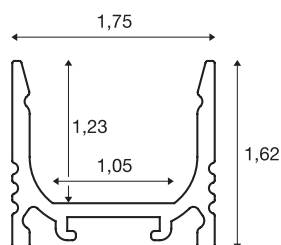

GRAZIA 10

LED nástavbový profil, standardní, drážkovaný, 2m, černá

GRAZIA 10 standardní nástavbový profil ve 2 m k montáži LED pásků do šířky 10 mm. Profil v černé, bílé a eloxovaný hliník může být kombinován s různými kryty i vhodnými koncovými krytkami.

TECHNICKÁ DATA

Č. výrobku	1000465
Kód IP	IP 20
Montáž	Nástavba
Podrobnosti montáže	Strop, Profil závěsu, Stěna, Stěna s příslušenstvím
Barva	černá
Délka	200 cm
Šířka	1.75 cm
Výška	1.62 cm
Hmotnost netto	0.373 kg
Celková hmotnost	0.623 kg
BIG WHITE strana	567