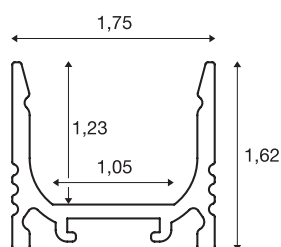

## GRAZIA 10

**Aufbauprofil, LED, standard, gerillt, 2m, schwarz**

GRAZIA 10 Standard Aufbauprofil in 2 m zur Montage von LED Strips bis 10 mm Breite. Das in schwarz, weiß und aluminium eloxiert erhältliche Profil kann mit diversen Abdeckungen sowie passende Endkappen kombiniert werden.

## TECHNISCHE DATEN

Art. Nr.	1000465
IP Code	IP20
Montage	Aufbau
Montagedetails	Decke, Pendelprofil, Wand, Wand mit Zubehör
Farbe	schwarz
Länge	200 cm
Breite	1.75 cm
Höhe	1.62 cm
Nettogewicht	0.373 kg
Bruttogewicht	0.623 kg
BIG WHITE Seite	567

## Zubehör

1000471	ABDECKUNG , für GRAZIA 10, hohe Ausführung, 2m, satiniert
1000487	MONTAGECLIP , für GRAZIA 10 Aufbauprofil, unsichtbar, 2 Stück
1000468	ABDECKUNG , für GRAZIA 10, flache Ausführung, 2m, gefrostet
1000469	ABDECKUNG , für GRAZIA 10, flache Ausführung, 2m, satiniert
1000488	MONTAGECLIP , für GRAZIA 10 Aufbauprofil gerillt, sichtbar, 2 Stück
1000466	ABDECKUNG , für GRAZIA 10, flache Ausführung, 2m, milchig
1000470	ABDECKUNG , für GRAZIA 10, hohe Ausführung, 2m, gefrostet
1000467	ABDECKUNG , für GRAZIA 10, flache Ausführung, 2m, klar
1000489	MONTAGECLIP , für GRAZIA 10 Aufbauprofil gerillt, 45°, sichtbar, 2 Stück
1000480	ENDKAPPEN , für GRAZIA 10 Aufbauprofil standard, 2 Stück, flache Ausführung, schwarz
1000486	ENDKAPPEN , für GRAZIA 10 Aufbauprofil standard, 2 Stück, hohe Ausführung, schwarz