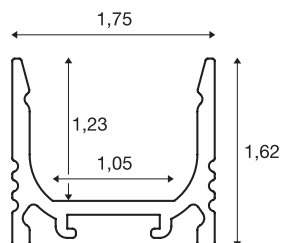

GRAZIA 10

profil en saillie, standard, 2 m, noir

Profil en saillie GRAZIA 10 standard, 2 m, pour montage de bandeaux LED jusqu'à 10 mm de large. Le profil disponible en noir, blanc et aluminium anodisé peut se combiner avec différents caches et embouts adaptés.

INFORMATIONS TECHNIQUES

Réf.	1000465
Code IP	IP 20
Montage	En saillie
Détails de montage	Plafond, Profilé pour suspension, Applique, Applique avec accessoires
Coloris	noir
Longueur	200 cm
Largeur	1.75 cm
Hauteur	1.62 cm
Poids net	0.373 kg
Poids brut	0.623 kg
Page du BIG WHITE	567

Accessoires

1000471	GRAZIA 10 , diffuseur haut, 2 m, plastique PC, satiné
1000487	GRAZIA 10 , clips de montage, invisible, inox, 2 pièces
1000468	GRAZIA 10 , diffuseur plat, 2 m, plastique PMMA, opale
1000469	GRAZIA 10 , diffuseur plat, 2 m, plastique PMMA, satiné
1000488	GRAZIA 10 , clips de montage, apparent, inox, 2 pièces
1000466	GRAZIA 10 , diffuseur plat, 2 m, plastique PC, opale
1000480	GRAZIA 10 , embouts, pour profil en saillie standard, avec diffuseur plat, noir, 2 pièces
1000470	GRAZIA 10 , diffuseur haut, 2 m, plastique PC, opale
1000467	GRAZIA 10 , diffuseur plat, 2 m, plastique PC, transparent
1000486	GRAZIA 10 , embouts, pour profil en saillie standard, avec diffuseur haut, noir, 2 pièces
1000489	GRAZIA 10 , clips de montage, 45°, inox, 2 pièces