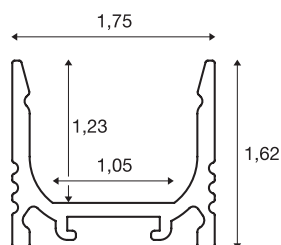

GRAZIA 10

profilo a parete/plafone, LED, standard, scanalato, 2m, nero

GRAZIA 10 profilo a parete/plafone standard da 2 m per il montaggio di LED strip fino a 10 mm di larghezza. Il profilo disponibile in nero, bianco e alluminio anodizzato può essere abbinato a varie coperture e calotte di chiusura adatte.

DATI TECNICI

Articolo	1000465
Codice IP	IP 20
Montaggio	Superficie
Dettagli di montaggio	Soffitto, Profilo per sospensione, Parete, Parete con accessori
Colore	nero
Lunghezza	200 cm
Larghezza	1.75 cm
Altezza	1.62 cm
Peso netto	0.373 kg
Peso lordo	0.623 kg
BIG WHITE pagina	735

Accessori

1000466	COPERTURA , per GRAZIA 10, versione piatta, 2m, lattescente
1000467	COPERTURA , per GRAZIA 10, versione piatta, 2m, trasparente
1000468	COPERTURA , per GRAZIA 10, versione piatta, 2m, smerigliata
1000469	COPERTURA , per GRAZIA 10, versione piatta, 2m, satinata
1000470	COPERTURA , per GRAZIA 10, versione alta, 2m, smerigliata
1000471	COPERTURA , per GRAZIA 10, versione alta, 2m, satinata
1000480	CALOTTE DI CHIUSURA , per GRAZIA 10 profilo a parete/plafone standard, 2 pz., versione piatta, nero
1000486	CALOTTE DI CHIUSURA , per GRAZIA 10 profilo a parete/plafone standard, 2 pz., versione alta, nero
1000487	CLIP DI FISSAGGIO , per profilo a parete/plafone GRAZIA 10, invisibile, 2 pz.
1000488	CLIP DI FISSAGGIO , per profilo a parete/plafone GRAZIA 10, scannalato, visibile, 2 pz.
1000489	CLIP DI FISSAGGIO , per profilo a parete/plafone GRAZIA 10, 45°, visibile, 2 pz.