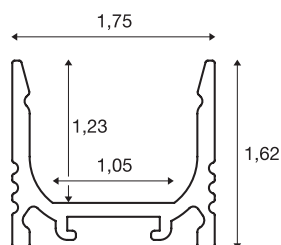

GRAZIA 10

profilo a parete/plafone, LED, standard, scanalato, 2m, nero

GRAZIA 10 profilo a parete/plafone standard da 2 m per il montaggio di LED strip fino a 10 mm di larghezza. Il profilo disponibile in nero, bianco e alluminio anodizzato può essere abbinato a varie coperture e calotte di chiusura adatte.

DATI TECNICI

Articolo	1000465
Codice IP	IP 20
Montaggio	Superficie
Dettagli di montaggio	Soffitto, Profilo per sospensione, Parete, Parete con accessori
Colore	nero
Lunghezza	200 cm
Larghezza	1.75 cm
Altezza	1.62 cm
Peso netto	0.373 kg
Peso lordo	0.623 kg
BIG WHITE pagina	567

Accessori

1000471	COPERTURA , per GRAZIA 10, versione alta, 2m, satinata
1000487	CLIP DI FISSAGGIO , per profilo a parete/plafone GRAZIA 10, invisibile, 2 pz.
1000468	COPERTURA , per GRAZIA 10, versione piatta, 2m, smerigliata
1000469	COPERTURA , per GRAZIA 10, versione piatta, 2m, satinata
1000488	CLIP DI FISSAGGIO , per profilo a parete/plafone GRAZIA 10, scannalato, visibile, 2 pz.
1000466	COPERTURA , per GRAZIA 10, versione piatta, 2m, lattescente
1000480	CALOTTE DI CHIUSURA , per GRAZIA 10 profilo a parete/plafone standard, 2 pz., versione piatta, nero
1000470	COPERTURA , per GRAZIA 10, versione alta, 2m, smerigliata
1000467	COPERTURA , per GRAZIA 10, versione piatta, 2m, trasparente
1000486	CALOTTE DI CHIUSURA , per GRAZIA 10 profilo a parete/plafone standard, 2 pz., versione alta, nero
1000489	CLIP DI FISSAGGIO , per profilo a parete/plafone GRAZIA 10, 45°, visibile, 2 pz.