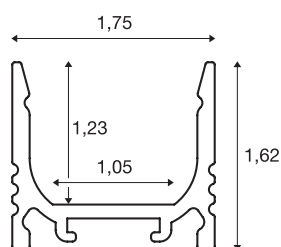

## GRAZIA 10

opbouwprofiel, LED, standaard, geribbeld, 2 m, zwart

GRAZIA 10 standaard opbouwprofiel van 2 m voor montage van LED strips tot 10 mm breed. Het in zwart, wit en geanodiseerd aluminium verkrijgbare profiel kan worden gecombineerd met verschillende afdekkingen en passende eindkappen.

## TECHNISCHE GEGEVENS

Art.nr.	1000465
IP-code	IP 20
Montage	opbouw
Montagebeschrijving	plafond,pendelprofiel,wand,wand met toebehoren
Kleur	zwart
Lengte	200 cm
Breedte	1.75 cm
Hoogte	1.62 cm
Nettogewicht	0.373 kg
Brutogewicht	0.623 kg
BIG WHITE pagina	567

## Toebehoren

1000471	AFDEKKING , voor GRAZIA 10, hoge uitvoering, 2 m, gesatineerd
1000487	MONTAGECLIP , voor GRAZIA 10 opbouwprofiel, onzichtbaar, 2 stuks
1000468	AFDEKKING , voor GRAZIA 10, vlakke uitvoering, 2 m, bevroren
1000469	AFDEKKING , voor GRAZIA 10, vlakke uitvoering, 2 m, gesatineerd
1000488	MONTAGECLIP , voor GRAZIA 10 opbouwprofiel geribbeld, zichtbaar, 2 stuks
1000466	AFDEKKING , voor GRAZIA 10, vlakke uitvoering, 2 m, melkwit
1000480	EINDKAPPEN , voor GRAZIA 10 opbouwprofiel standaard, 2 stuks, vlakke uitvoering, zwart
1000470	AFDEKKING , voor GRAZIA 10, hoge uitvoering, 2 m, bevroren
1000467	AFDEKKING , voor GRAZIA 10, vlakke uitvoering, 2 m, helder
1000486	EINDKAPPEN , voor GRAZIA 10 opbouwprofiel standaard, 2 stuks, hoge uitvoering, zwart
1000489	MONTAGECLIP , voor GRAZIA 10 opbouwprofiel geribbeld, 45°, zichtbaar, 2 stuks