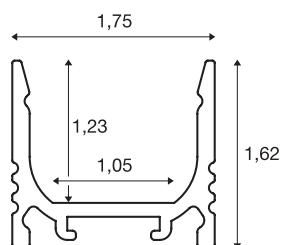

GRAZIA 10

perfil de instalação à superfície, LED, standard, corrugado, 2m, preto

Perfil de instalação à superfície standard GRAZIA 10 em 2 m para montagem de tiras LED até 10 mm de largura. O perfil, disponível em preto, branco e alumínio anodizado pode ser combinado com diversas coberturas e tampões de extremidade adequados.

DADOS TÉCNICOS

| | |
|------------------------|--|
| Ref. n.º | 1000465 |
| IP Code | IP 20 |
| Montagem | Montagem à superfície |
| Pormenores da montagem | Teto, Perfil pendente, Parede, Parede com acessórios |
| Cor | preto |
| Comprimento | 200 cm |
| Largura | 1.75 cm |
| Altura | 1.62 cm |
| Peso líquido | 0.373 kg |
| Peso bruto | 0.623 kg |
| Página BIG WHITE | 735 |

Acessórios

| | |
|---------|--|
| 1000466 | COBERTURA , para GRAZIA 10, versão plana, 2m, leitoso |
| 1000467 | COBERTURA , para GRAZIA 10, versão plana, 2m, leitoso |
| 1000468 | COBERTURA , para GRAZIA 10, versão plana, 2m, fosco |
| 1000469 | COBERTURA , para GRAZIA 10, versão plana, 2m, acetinado |
| 1000470 | COBERTURA , para GRAZIA 10, versão elevada, 2m, fosco |
| 1000471 | COBERTURA , para GRAZIA 10, versão elevada, 2m, acetinado |
| 1000480 | TAMPÕES DE EXTREMIDADE , para perfil de instalação à superfície GRAZIA 10 standard, 2 peças, versão plana, preto |
| 1000486 | TAMPÕES DE EXTREMIDADE , para perfil de instalação à superfície GRAZIA 10 standard, 2 peças, versão elevada, preto |
| 1000487 | GRAMPO DE MONTAGEM , para perfil de instalação à superfície GRAZIA 10, invisível, 2 peças |
| 1000488 | GRAMPO DE MONTAGEM , para perfil de instalação à superfície GRAZIA 10, visível, 2 peças |
| 1000489 | GRAMPO DE MONTAGEM , para perfil de instalação à superfície GRAZIA 10, corrugado, 45°, visível, 2 peças |