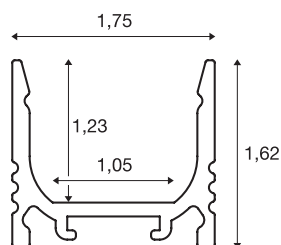

GRAZIA 10

монтажный профиль для светодиодов,
стандартный, с канавками, 2 м, черный

GRAZIA 10, стандартный монтажный профиль длиной 2 м для установки светодиодных лент шириной до 10 мм. Профиль, доступный в трех вариантах (черный, белый и анодированный алюминий), можно комбинировать с различными крышками и подходящими торцевыми заглушками.

Технические характеристики

Тов. №	1000465
IP Code	IP 20
Сборка	Накладной
Детали сборки	Потолок, Профиль для подвесных светильников, Стена, Стена и аксессуары
Цвет	черный
Длина	200 cm
Ширина	1.75 cm
Высота	1.62 cm
Вес нетто	0.373 kg
вес брутто	0.623 kg
BIG WHITE Seite	567