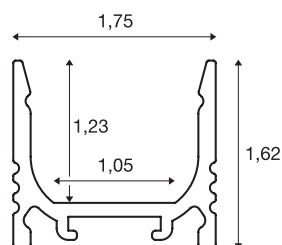

GRAZIA 10

ytmonteringsprofil, LED, standard, skårad, 2m, svart

GRAZIA 10 standard ytmonteringsprofil på 2 m för montering av LED-lister som är upp till 10 mm breda. Profilen, som finns i svart, vit och anodiserad aluminium, kan kombineras med olika höljen och matchande ändstycken.

Art. Nej.	1000465
IP-kod	IP20
Monteringsdetaljer	Utanpåliggande
Monteringsdetaljer	Tak,Pendelprofil,Vägg,Vägg med tillbehör
Färg	svart
Längd	200 cm
Bredd	1.75 cm
höjd	1.62 cm
Netto vikt	0.373 kg
Bruttovikt	0.623 kg
BIG WHITE Seite	567

1000471	HÖLJE , för GRAZIA 10, hög design, 2m, satinerat
1000487	MONTERINGSKLÄMMOR , för GRAZIA 10 ytmonteringsprofil, osynlig, 2 st
1000468	HÖLJE , för GRAZIA 10, platt design, 2m, frostat
1000469	HÖLJE , för GRAZIA 10, platt design, 2m, satinerat
1000488	
1000466	HÖLJE , för GRAZIA 10, platt design, 2m, mjölkigt
1000470	HÖLJE , för GRAZIA 10, hög design, 2m, frostat
1000467	HÖLJE , för GRAZIA 10, platt design, 2m, klart
1000489	MONTERINGSKLÄMMA , för GRAZIA 10 ytmonteringsprofil skårad, synlig, 3 st
1000480	ÄNDSTYCKEN , för GRAZIA 10 ytmonteringsprofil standard, 2 st, platt design, svart
1000486	ÄNDSTYCKEN , för GRAZIA 10 ytmonteringsprofil standard, 2 st, hög design, svart