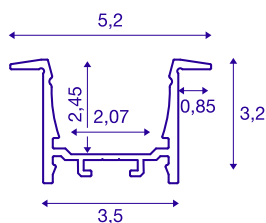

GRAZIA 20

profil k zabudování, LED, 1m, hliník

Hliníkový montážní profil GRAZIA 20 ke vložení pásků LED. Díky plastovým krytům, které jsou k dostání samostatně, je vydáváno homogenní i neoslňující světlo.

TECHNICKÁ DATA

Č. výrobku	1000490
Kód IP	IP 20
Montáž	Montáž
Podrobnosti montáže	Strop, Stěna, Stěna s příslušenstvím
Barva	hliník
Délka	100 cm
Šířka	5.2 cm
Výška	3.2 cm
Hmotnost netto	0.679 kg
Celková hmotnost	0.993 kg
Vestavná délka	100 cm
Vestavná šířka	3.5 cm
Vestavná hloubka	3 cm

Příslušenství

1004929	GRAZIA 20 , kryt 1,5 m plochý mléčný
1000571	PODÉLNÁ SPOJKA , na GRAZIA 20, 2 kusy
1004928	GRAZIA 20 , PMMA kryt 1,5 m plochý matný
1000556	KONCOVÉ KRYTY , na GRAZIA 20 profil k zabu- dování, 2 kusy, hliník