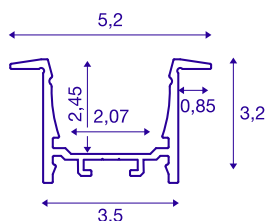

GRAZIA 20

Einbauprofil, LED, 1m, aluminium

Aluminium Einbauprofil GRAZIA 20 zum Einlegen von LED Strips. Durch die separat erhältlichen Kunststoffabdeckungen wird ein homogenes sowie blendfreies Licht abgegeben.

TECHNISCHE DATEN

| | |
|----------------|-------------------------------|
| Art. Nr. | 1000490 |
| IP Code | IP 20 |
| Montage | Einbau |
| Montagedetails | Decke, Wand, Wand mit Zubehör |
| Farbe | aluminium |
| Länge | 100 cm |
| Breite | 5.2 cm |
| Höhe | 3.2 cm |
| Nettogewicht | 0.679 kg |
| Bruttogewicht | 0.993 kg |
| Einbaulänge | 100 cm |
| Einbaubreite | 3.5 cm |
| Einbautiefe | 3 cm |